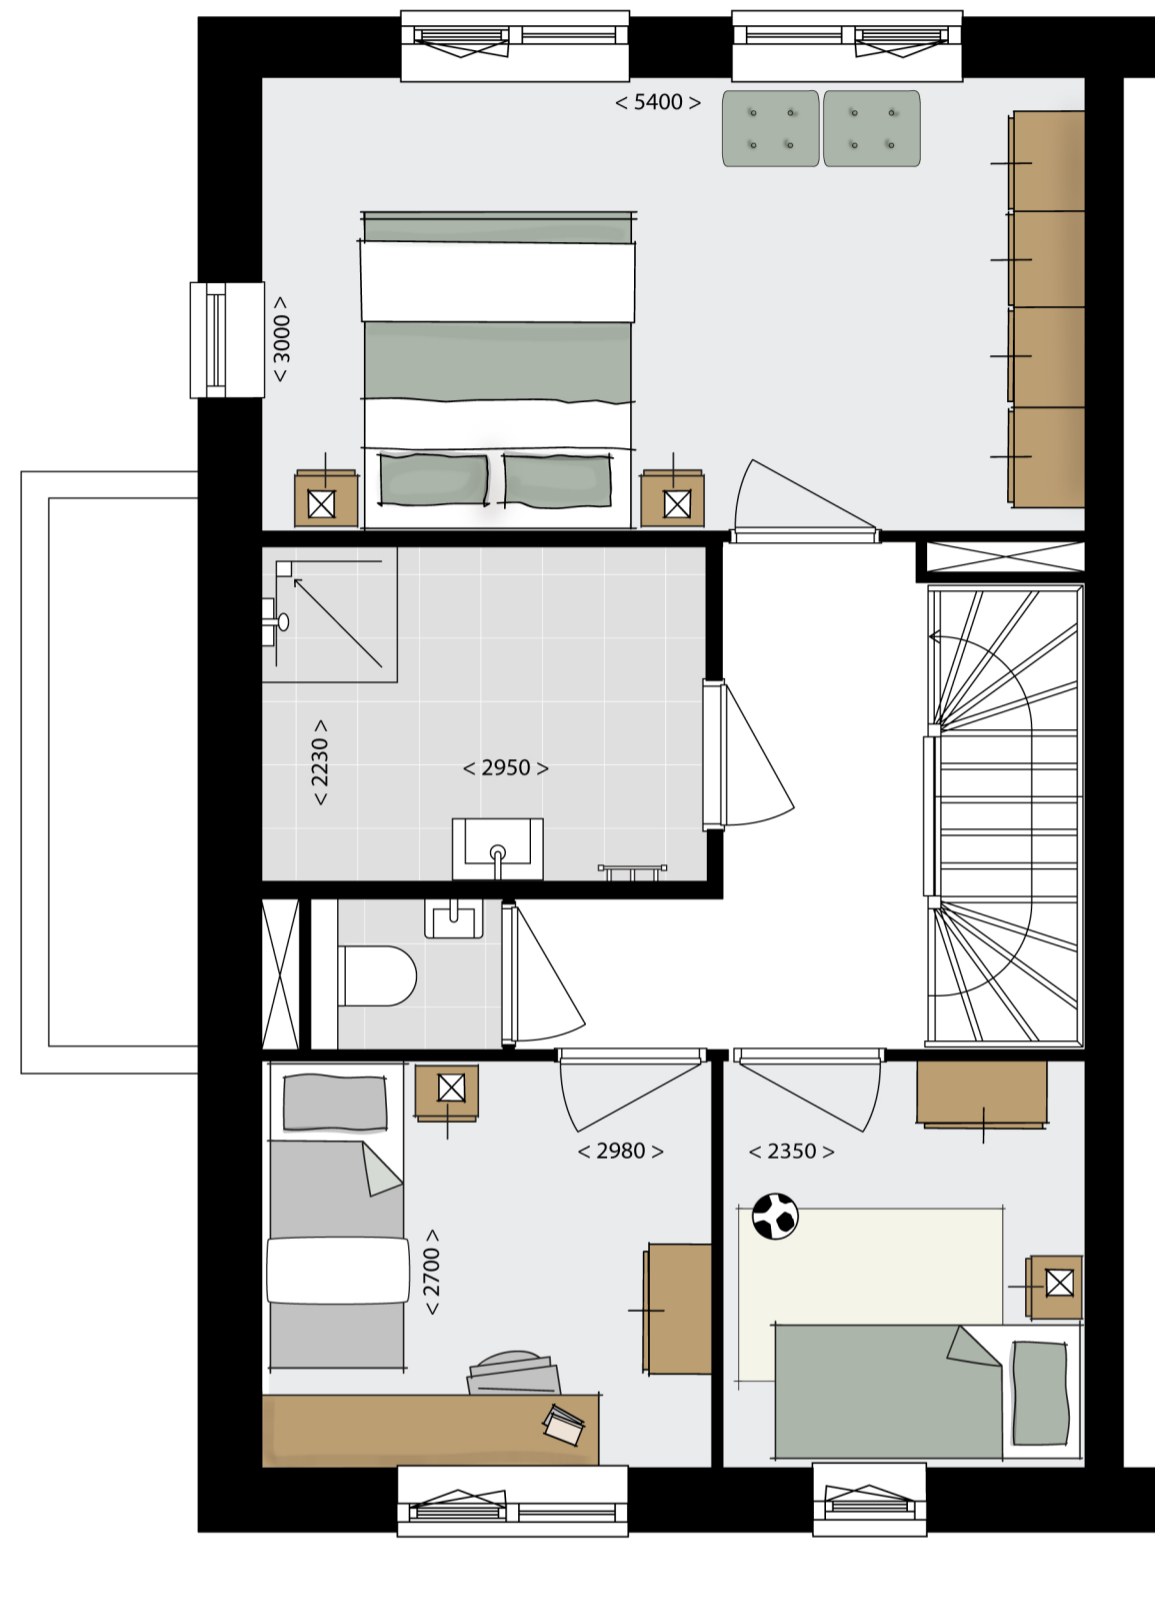

begane grond

eerste verdieping

tweede verdieping

**EENGEZINSWONING (HOEKWONING MET ERKER)**

bouwnummer 146 (getekend)  
 bouwnummer 159 (gespiegeld)

**WESTVAARTPARK**  
 HAZERSWOUDE - RIJNDIJK